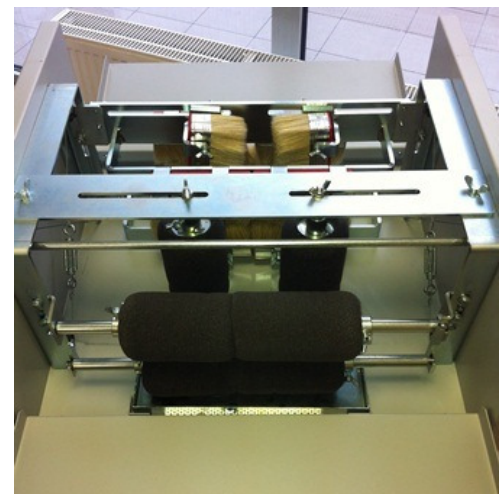

Techninis aprašymas
Artikulo Nr. 401901

Auftragsmaschine – Medinių lentų dažymo įrenginys

Impregnavimui, gruntavimui, dažymui.
Nudažomos visos keturios lentos pusės vienu kartu.
Ekonomiškas ir greitas apdirbimas.

Įrenginio svoris apie 45 kg.
Įprastinis modelis su 6 šepetėliais,
esant poreikiui – su 10 šepetėlių.

Volelių rinkiniai:
Art. Nr. 453901 – rinkinyje 6 vnt.
Art. Nr. 454501 – rinkinyje 4 vnt.

Voleliai nudažo lentą vienu metu iš visų keturių pusių, o synchroniškai veikiantis šepetėlis pašalina dažų perteklių ir tolygiai padengia paviršius.

Ypač greita ir patogu!

Proceso metu atsiradęs dažų perteklius subėga į tam skirtą vonelę, iš kurios dažai vėl supilami į dažymo konteinerį.

Profiliams su dideliais įdubimais kaip priedą galime pristatyti tam skirtą reguliuojamą šepetėlį.

Paprasta įrenginio konstrukcija be jokių sudėtingų ar linkusių gesti elementų.

Voleliai ir šepetėliai lengvai reguliuojami ir keičiami.
Ištin lengvas ir patogus volelių ir šepetėlių slėgio nustatymas rankiniu reguliatoriumi.