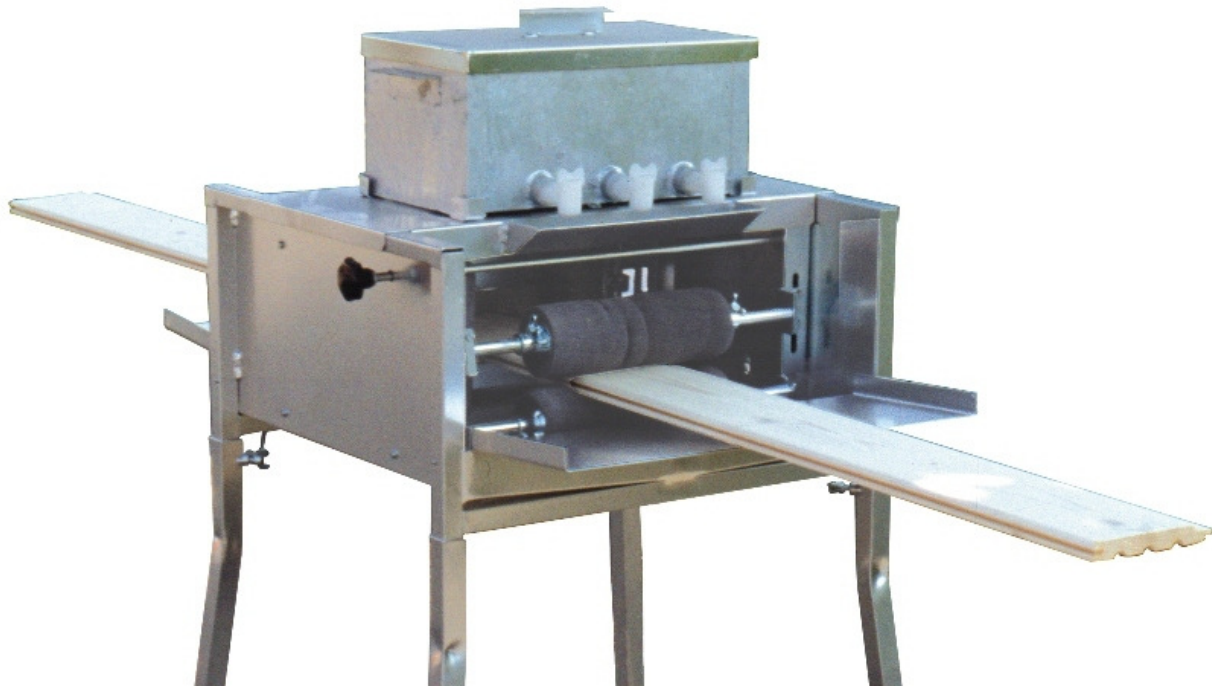

Techninis aprašymas
Artikulo Nr. 401901

Auftragsmaschine – Medinių lentų dažymo įrenginys

Impregnavimui, gruntavimui, dažymui.
Nudažomos visos keturios lentos pusės vienu kartu.
Ekonomiškas ir greitas apdirbimas.

Ypač greita ir patogu!

Proceso metu atsiradęs dažų perteklius subėga į tam skirtą vonelę, iš kurios dažai vėl supilami į dažymo konteinerį.

Profiliams su dideliais įdubimais kaip priedą galime pristatyti tam skirtą reguliuojamą šepetėlį.

Kojelių aukštis reguliuojamas pagal poreikius.

Lengvas įrenginio valymas.

Naudingas įrenginys visiems, kuriems reikia medienos lentas (lubų ir sienų apkalimams, tvoroms ir pan.) padengti impregnavimo priemone arba dažais.

Paprasta įrenginio konstrukcija be jokių sudėtingų ar linkusių gesti elementų.

Voleliai ir šepetėliai lengvai reguliuojami ir keičiami.
Ištin lengvas ir patogus volelių ir šepetėlių slėgio nustatymas rankiniu reguliatoriumi.